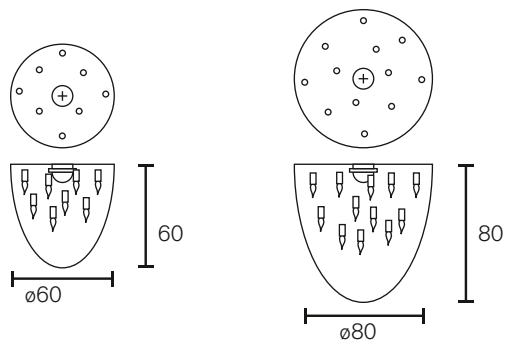

## Chandelier Oval Glass

Art.nr.	Dimensions
HOCGL120BL	Length 120cm, Width 55cm, Height 85cm, Length chain 170cm, 12x E14, 32,0 kg, black finish
HOCGL120W	Length 120cm, Width 55cm, Height 85cm, Length chain 170cm, 12x E14, 32,0 kg, white finish
HOCGL120N	Length 120cm, Width 55cm, Height 85cm, Length chain 170cm, 12x E14, 32,0 kg, nickel finish
HOCGL140BL	Length 140cm, Width 55cm, Height 85cm, Length chain 170cm, 14x E14, 37,0 kg, black finish
HOCGL140W	Length 140cm, Width 55cm, Height 85cm, Length chain 170cm, 14x E14, 37,0 kg, white finish
HOCGL140N	Length 140cm, Width 55cm, Height 85cm, Length chain 170cm, 14x E14, 37,0 kg, nickel finish
HOCGL160BL	Length 160cm, Width 55cm, Height 85cm, Length chain 170cm, 16x E14, 49,0 kg, black finish
HOCGL160W	Length 160cm, Width 55cm, Height 85cm, Length chain 170cm, 16x E14, 49,0 kg, white finish
HOCGL160N	Length 160cm, Width 55cm, Height 85cm, Length chain 170cm, 16x E14, 49,0 kg, nickel finish

## Ceiling Chandelier Glass

Art.nr.	Dimensions
HPGL40N	Ø 40cm, Height 45cm, 6x E14, 15,0 kg, nickel finish
HPGL60N	Ø 60cm, Height 50cm, 8x E14, 22,0 kg, nickel finish
HPGL80N	Ø 80cm, Height 55cm, 11x E14, 28,0 kg, nickel finish
HPGL100N	Ø 100cm, Height 60cm, 14x E14, 42,0 kg, nickel finish
HPGL120N	Ø 120cm, Height 65cm, 15x E14, 60,0 kg, nickel finish

## Ceiling Chandelier Glass High

Art.nr.	Dimensions
HPGLH60N	Ø 60cm, Height 60cm, 8x E14, 23,0 kg, nickel finish
HPGLH80N	Ø 80cm, Height 80cm, 12x E14, 34,0 kg, nickel finish

BRAND VAN EGMOND B.V. Nikkelstraat 41, 1411 AH Naarden, the Netherlands